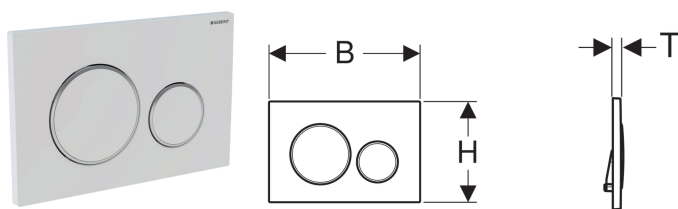

Clapetă de acționare Geberit Sigma20, pentru spălare cu două volume de apă

Imagine exemplificativă

Domenii de utilizare

- Pentru acționarea spălării la rezervoare încastrate Geberit Sigma

Caracteristici

- Acționare din față
- Tije de acționare izolate fonic, reglaj rapid fără unelte

Date tehnice

Forța de acționare | < 20 N

Lista elementelor livrate

- Ramă de montare
- 2 tije de distanțare
- 2 tije de acționare

Cod art.	Culoare / suprafață	Material	B	H	T	
115.882.KH.1	Placă și taste: cromat lucios Inele de design: cromat mat	Plastic	24.6 cm	16.4 cm	1.2 cm	
115.882.KJ.1	Placă și taste: alb Inele de design: cromat lucios	Plastic	24.6 cm	16.4 cm	1.2 cm	
115.882.KK.1	Placă și taste: alb Inele de design: aurit	Plastic	24.6 cm	16.4 cm	1.2 cm	
115.882.KL.1	Placă: alb Inele de design și taste: cromat mat	Plastic	24.6 cm	16.4 cm	1.2 cm	
115.882.KM.1	Placă și taste: negru Inele de design: cromat lucios	Plastic	24.6 cm	16.4 cm	1.2 cm	
115.882.KN.1	Placă și taste: cromat mat Inele de design: cromat lucios	Plastic	24.6 cm	16.4 cm	1.2 cm	
115.882.SN.1	Placă și taste: lustruit, strat easy-to-clean Inele de design: șlefuit	Oțel inoxidabil	24.6 cm	16.4 cm	1.2 cm	
115.882.JQ.1	Placă și taste: vopsit cromat mat, strat easy-to-clean Inele de design: cromat lucios	Plastic	24.6 cm	16.4 cm	1.2 cm	
115.882.JT.1	Placă și taste: alb mat lăcuită, cu strat easy-to-clean Inele de design: cromat lucios	Plastic	24.6 cm	16.4 cm	1.2 cm	
115.882.14.1	Placă și taste: negru mat lăcuită, cu strat easy-to-clean Inele de design: cromat lucios	Plastic	24.6 cm	16.4 cm	1.2 cm	
115.882.11.1	Placă și taste: alb Inele design: albe mat	Plastic	24.6 cm	16.4 cm	1.2 cm	Nou
115.882.01.1	Placă și taste: alb mat lăcuită, cu strat easy-to-clean Inele design: albe	Plastic	24.6 cm	16.4 cm	1.2 cm	Nou
115.882.DW.1	Placă și taste: negru Inele design: negre mat	Plastic	24.6 cm	16.4 cm	1.2 cm	Nou
115.882.16.1	Placă și taste: negru mat lăcuită, cu strat easy-to-clean Inele design: negre	Plastic	24.6 cm	16.4 cm	1.2 cm	Nou